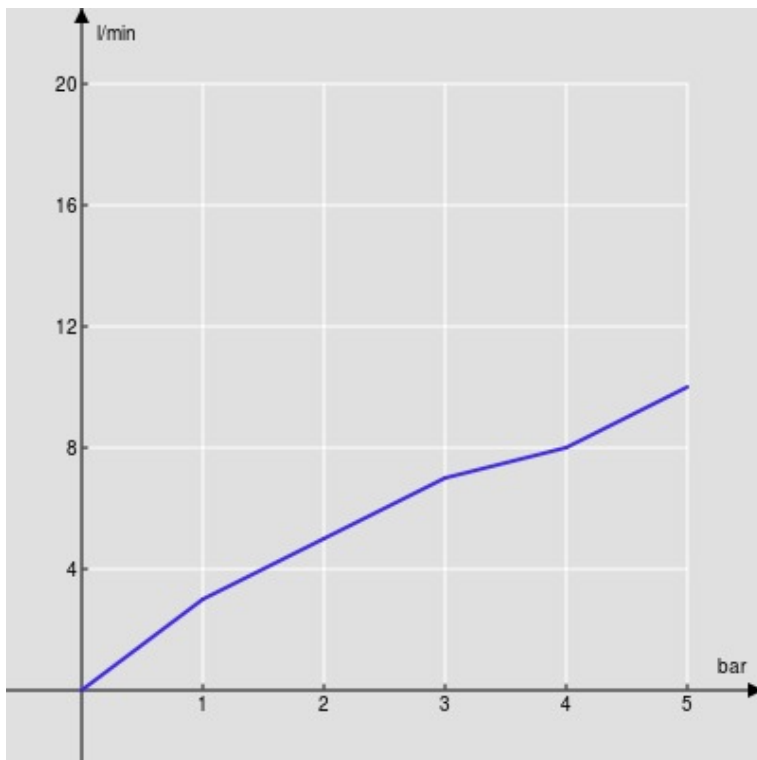

Imballo: 56,5 x 29 x 7,1 cm / 0,011633 m<sup>3</sup> / 3,138 kg

CERTIFICAZIONI

DIAGRAMMA DI PORTATA: ACQUA CALDA/FREDDA

— Aeratore

DIAGRAMMA DI PORTATA: ACQUA MISCELATA

— Aeratore