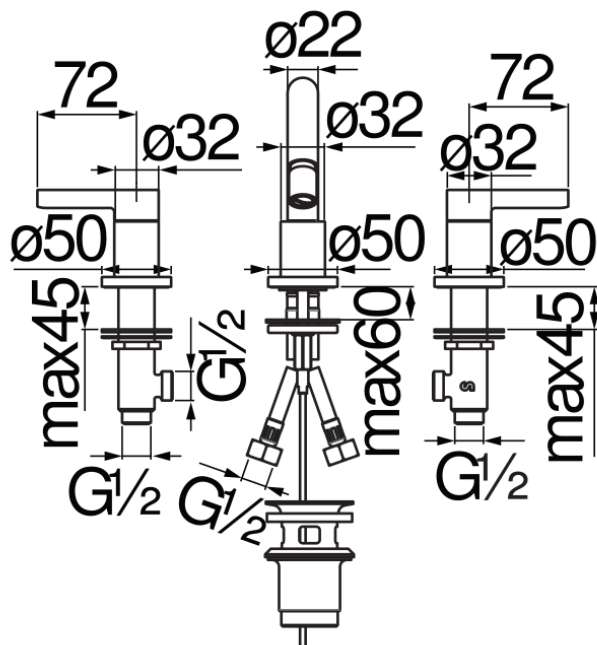

SPECIFICHE

Batteria 3 fori

Velvet black

Aeratore anticalcare M 18,5 x 1

Bocca girevole

Getto orientabile

Scarico 1 1/4"

Flessibili inox ø 3/8"

Imballo: 56,5 x 29 x 7,1 cm / 0,011633 m<sup>3</sup> / 3,138 kg

CERTIFICAZIONI

DIAGRAMMA DI PORTATA: ACQUA CALDA/FREDDA

— Aeratore

DIAGRAMMA DI PORTATA: ACQUA MISCELATA

— Aeratore