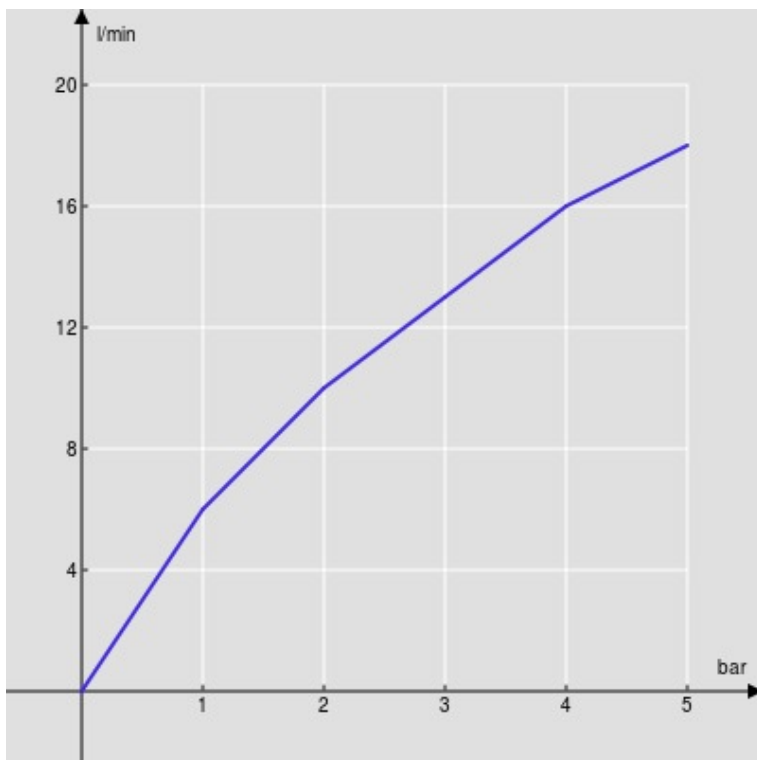

Imballo: 56,5 x 29 x 7,1 cm / 0,011633 m<sup>3</sup> / 3,138 kg

CERTIFICAZIONI

DIAGRAMMA DI PORTATA: ACQUA CALDA/FREDDA

— Aeratore

DIAGRAMMA DI PORTATA: ACQUA MISCELATA

— Aeratore