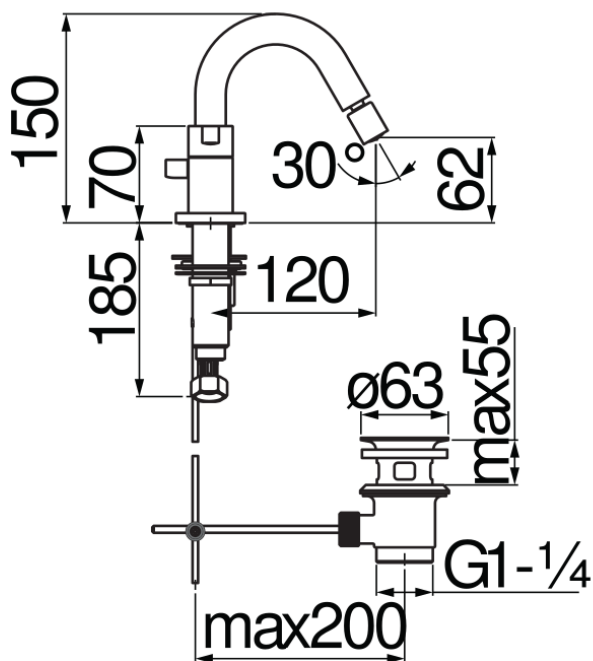

SPECIFICHE

Batteria 3 fori

Velvet black

Aeratore anticalcare M 18,5 x 1

Bocca girevole

Getto orientabile

Scarico 1 1/4"

Flessibili inox ø 3/8"

Imballo: 56,5 x 29 x 7,1 cm / 0,011633 m<sup>3</sup> / 3,138 kg

CERTIFICAZIONI

DIAGRAMMA DI PORTATA: ACQUA CALDA/FREDDA

— Aeratore

DIAGRAMMA DI PORTATA: ACQUA MISCELATA

— Aeratore